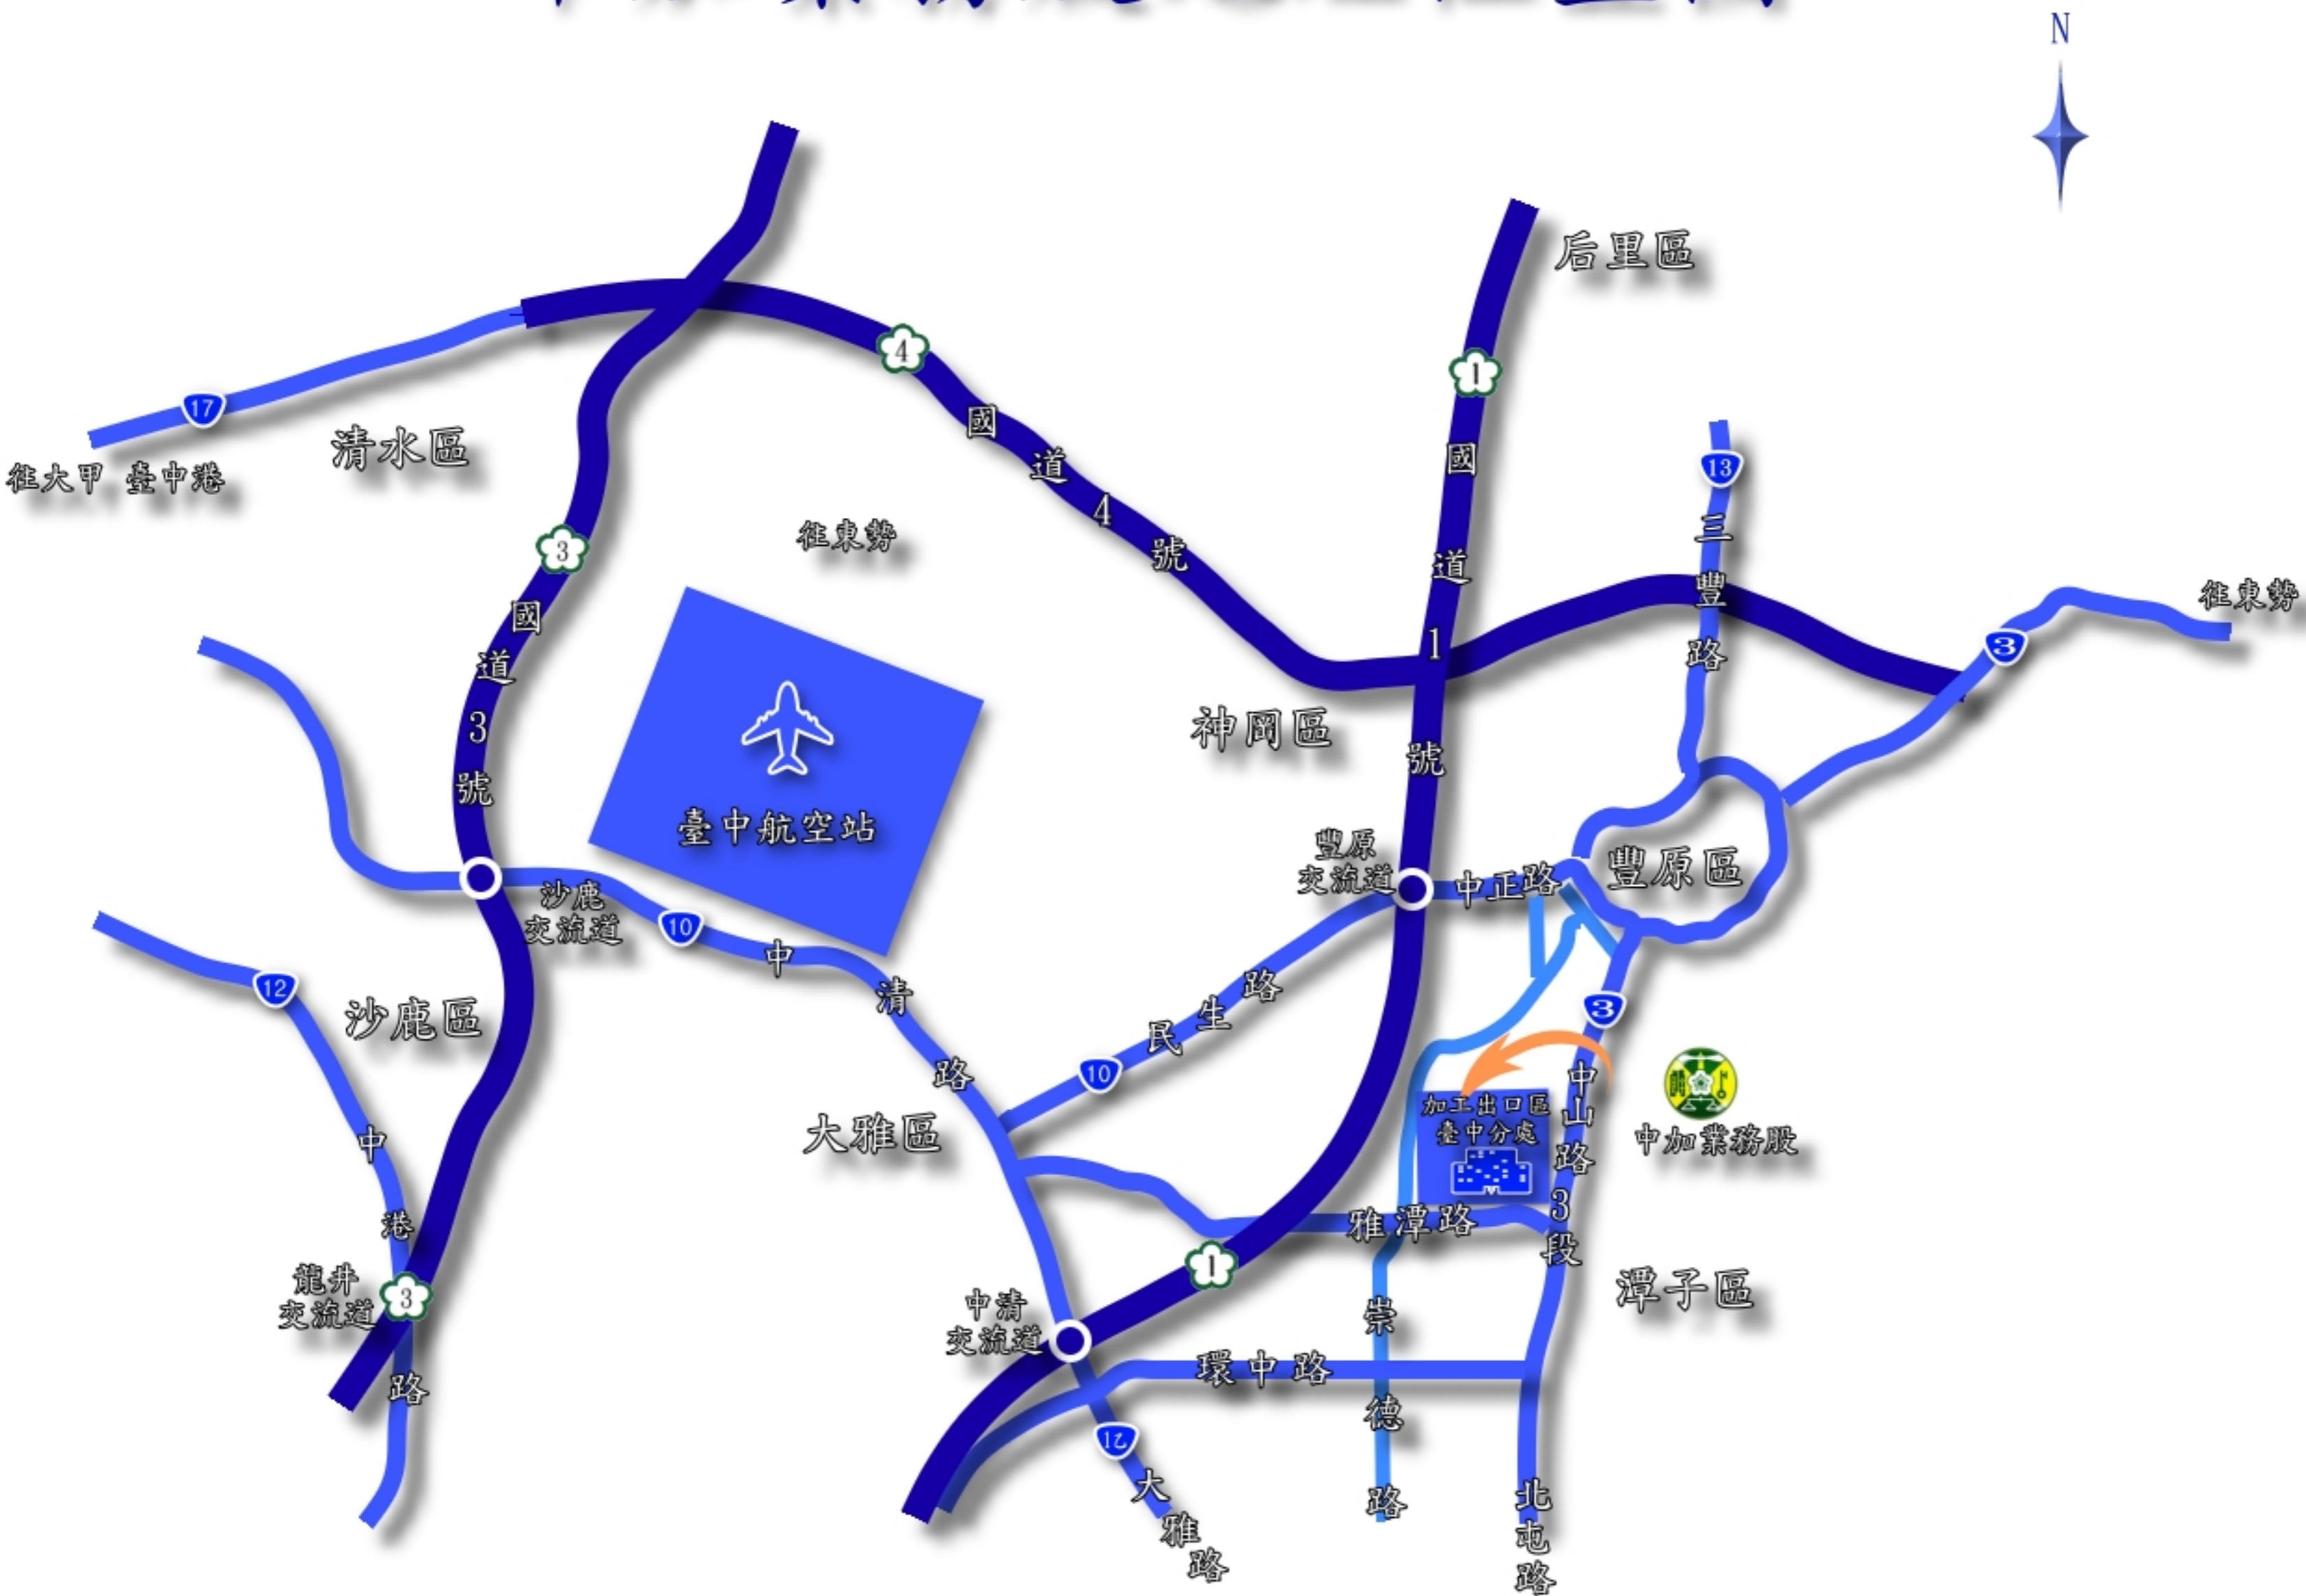

臺中關保稅組保稅查核課 中加業務股地理位置圖

地址：臺中市潭子區臺中加工區北環路3號

交通指南

南下：豐原交流道 > 中正路(往豐原) > 圓環南路 > 中山路(往潭子) > 中山路三段 > 加工出口區

北上：大雅交流道 > 環中路(往北屯路) > 中山路(往潭子) > 中山路三段 > 加工出口區

鐵路：臺鐵電聯車 > 潭子站(山線) > 沿中山路步行約10分鐘 > 加工出口區

公車：臺中市往返豐原公車(臺中市公車100路、豐原客運、國光客運) > 潭子 加工出口區站