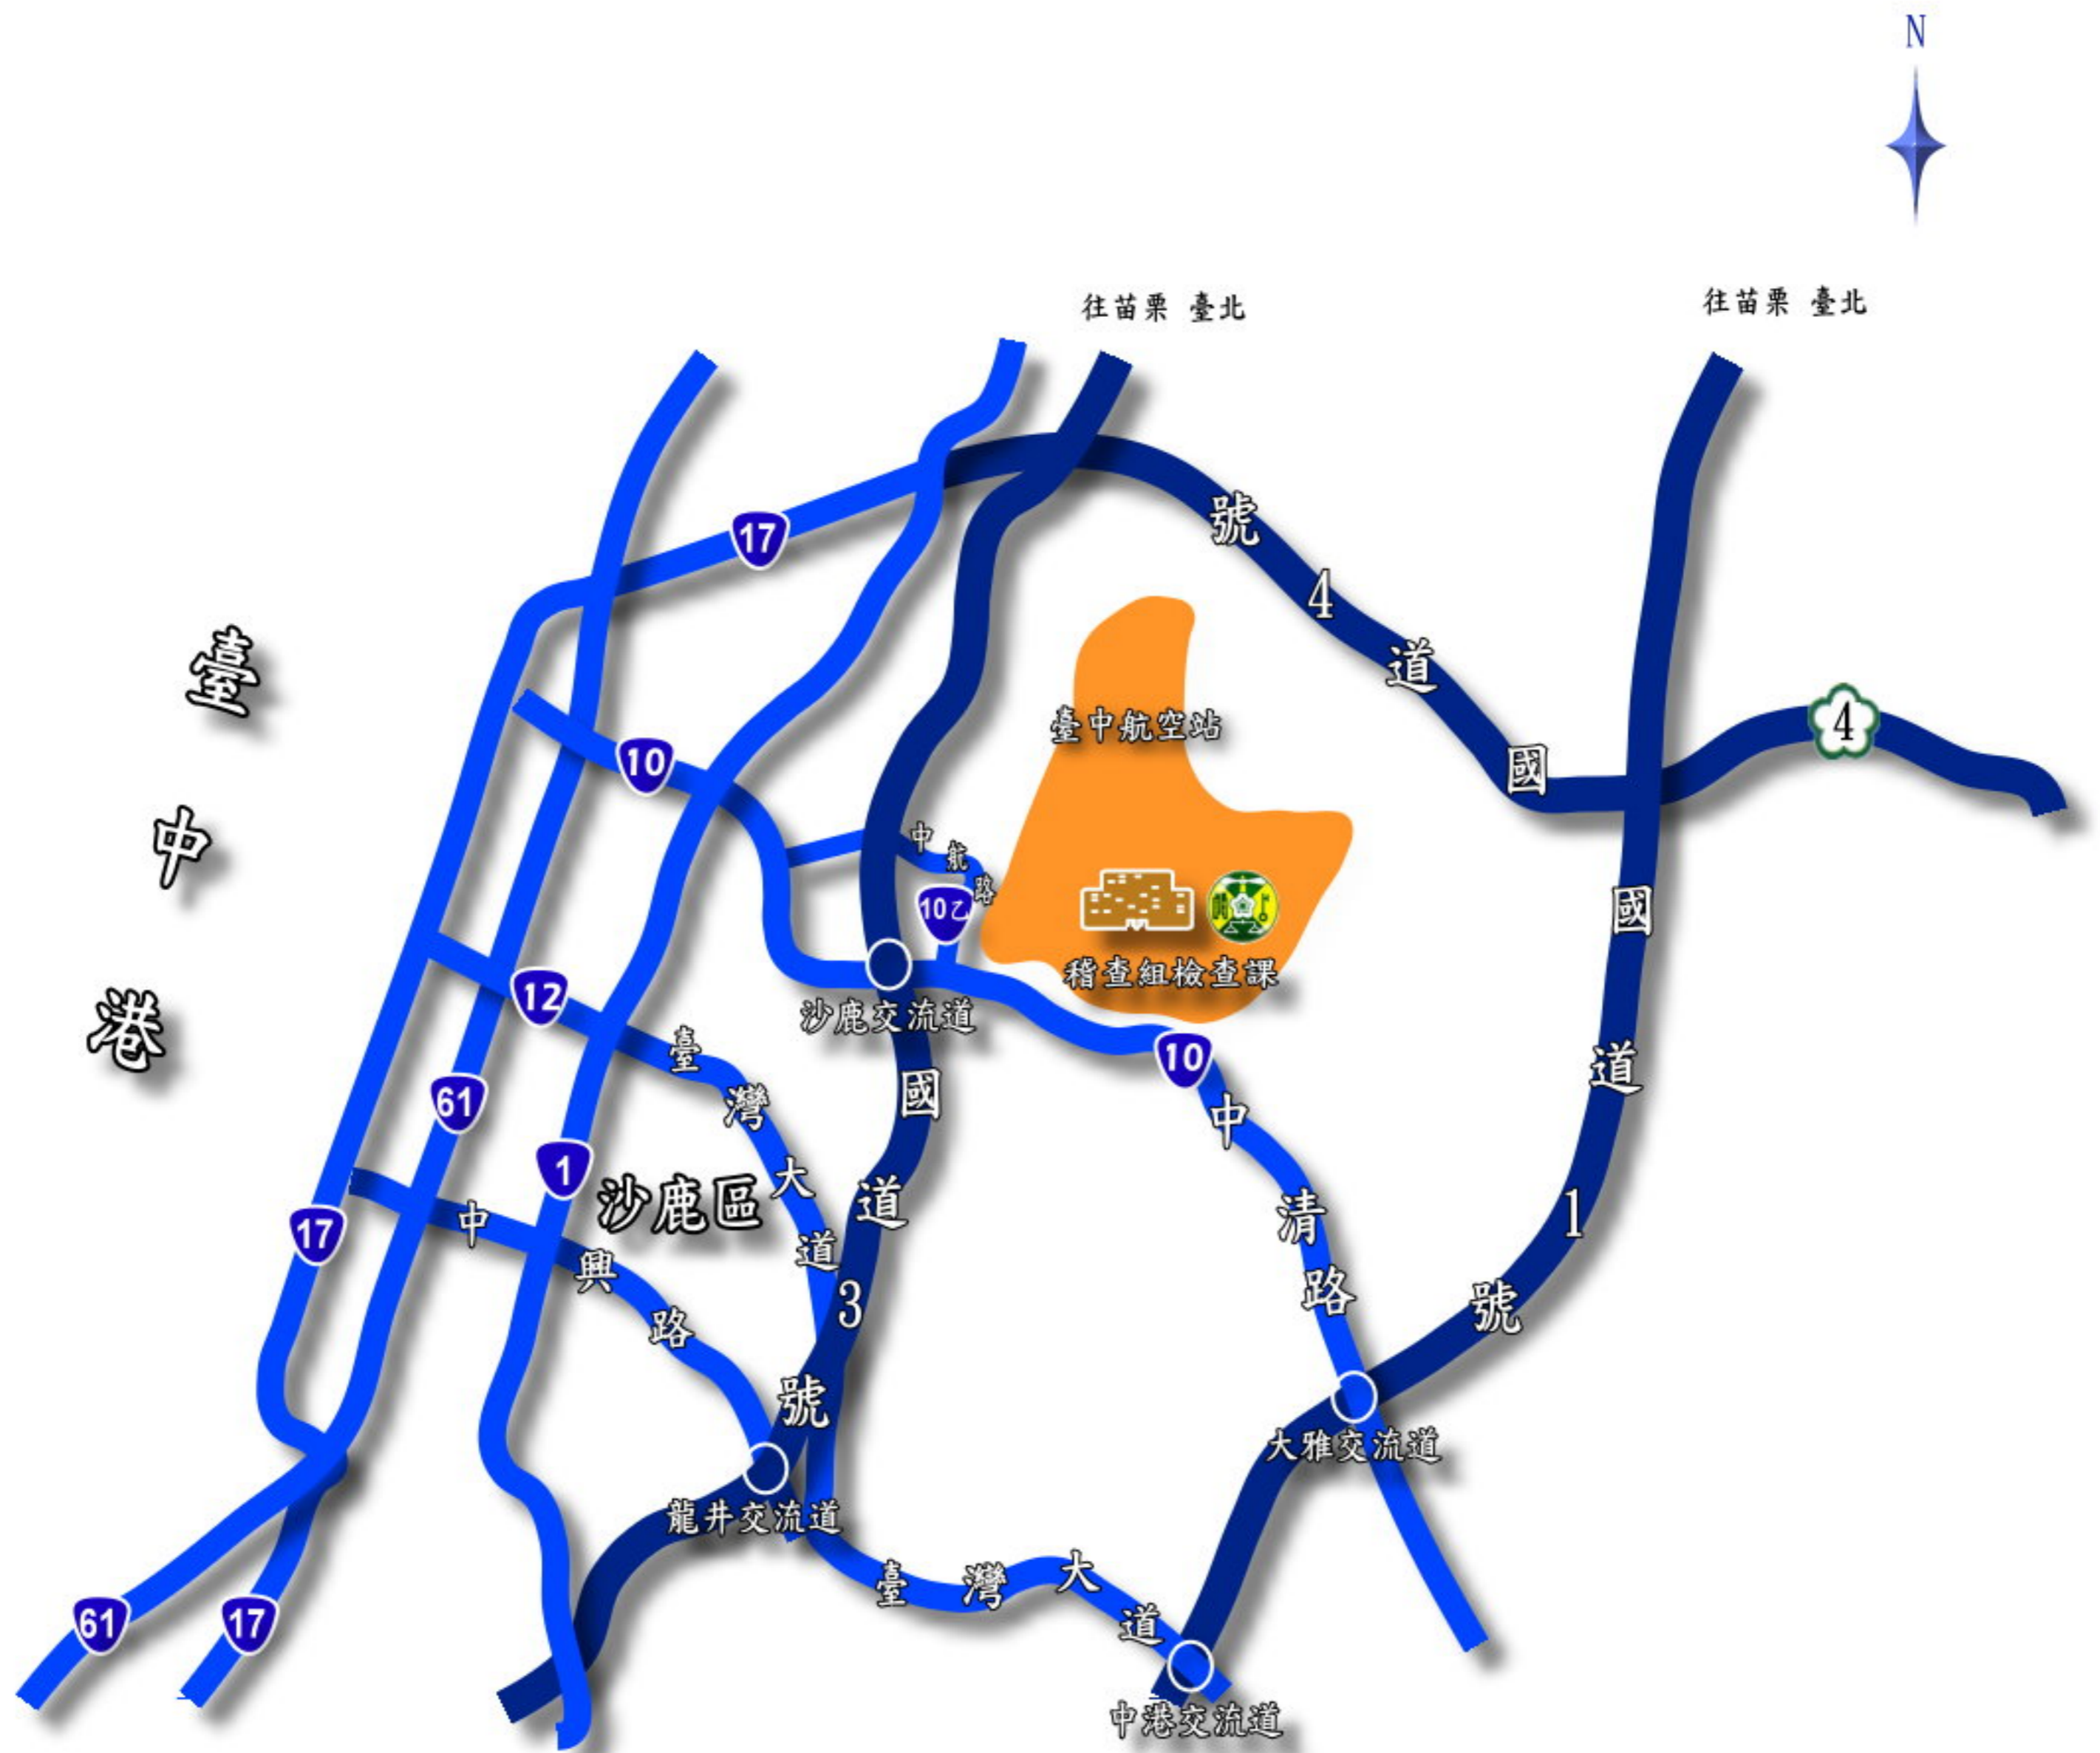

臺中關稽查組檢查課地理位置圖

地址：臺中市沙鹿區中航路1段168號4樓

行車資訊

國道一號路線：大雅交流道(往大雅方向) > 中清路(台10線) > 至中航路右轉(台10乙線)。

國道三號路線：沙鹿交流道(往台中大雅方向) > 中清路(台10線) > 至中航路左轉(台10乙線)。

臺中市：中清路(台10線) 往北 > 至中航路右轉(台10乙線)。

公車：

臺中火車站 > 臺中客運(115路) > 臺中航空站

臺灣高鐵臺中站 > 臺中客運(156路) > 臺中航空站

臺灣高鐵臺中站 > 臺中客運(69路) > 臺中航空站